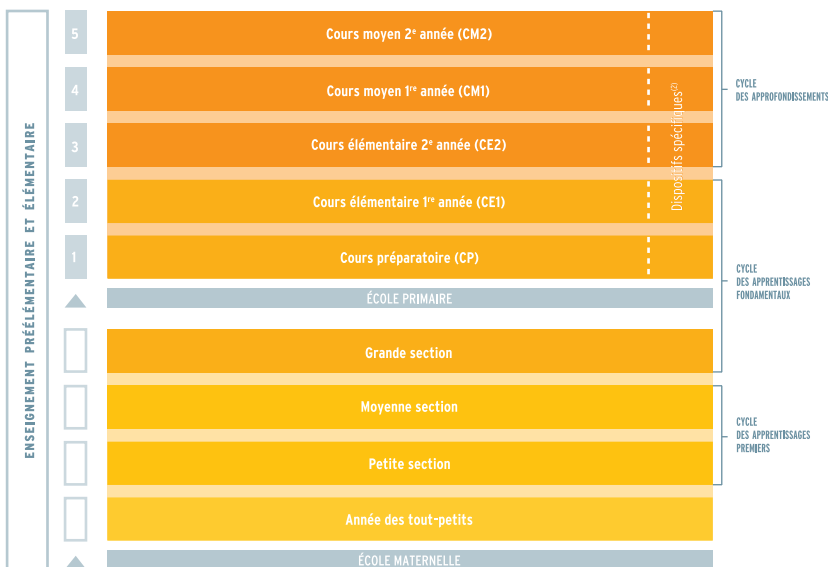

L'enseignement en France/2011-2012

Légende

Lexique enseignement supérieur

1. BTS(A) : brevet de technicien supérieur (agricole)
   - D : doctorat
   - DCG : diplôme de comptabilité et de gestion
   - DEC : diplôme d'expert-comptable
   - DEUST : diplôme d'études universitaires scientifiques et techniques
   - DMA : diplôme des métiers d'art
   - DNAP : diplôme national d'arts plastiques
   - DNAT : diplôme national d'arts et techniques
   - DNSEP : diplôme national supérieur d'expression plastique
   - DSAA : diplôme supérieur d'arts appliqués
   - DSCG : diplôme supérieur de comptabilité et de gestion
   - DUT : diplôme universitaire de technologie
   - ENS : école normale supérieure
   - IEP : institut d'études politiques
   - L : licence
   - M : master
   - PACES : première année commune aux études de santé
- (1) Attention, certaines écoles paramédicales recrutent après la première année d'études de santé (PACES)

Lexique enseignement secondaire

Scolarité obligatoire de 6 à 16 ans